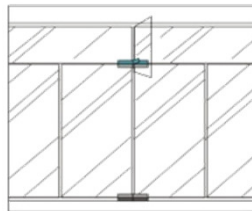

Modelo:
PV7107