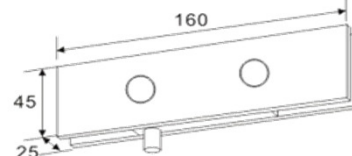

Modelo:
PV7104