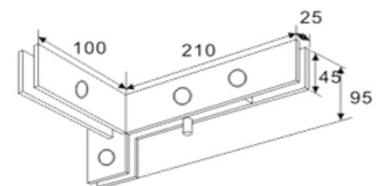

Modelo:
PV7108-A