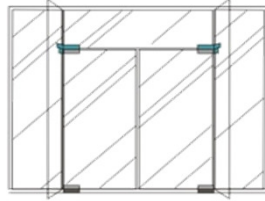

Modelo:
PV7108-B