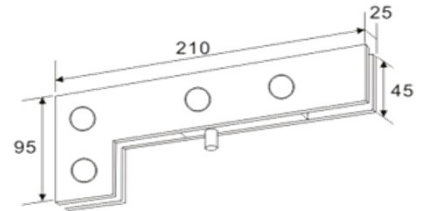

Modelo:
PV7105