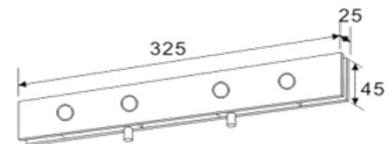

Modelo:
PV7106