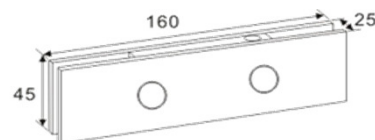

Modelo:
PV7102