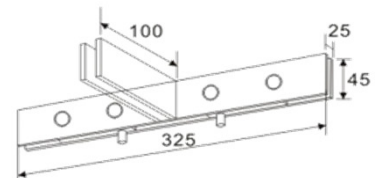

Modelo:
PV7107