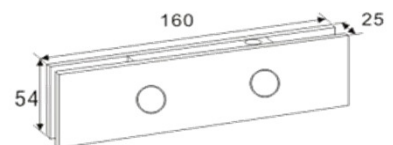

Modelo:
PV7110