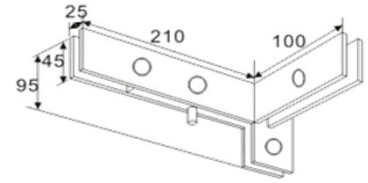

Modelo:
PV7108-B