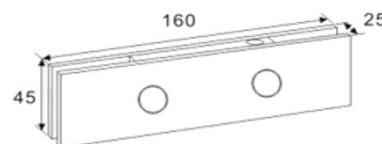

Modelo:
PV7103