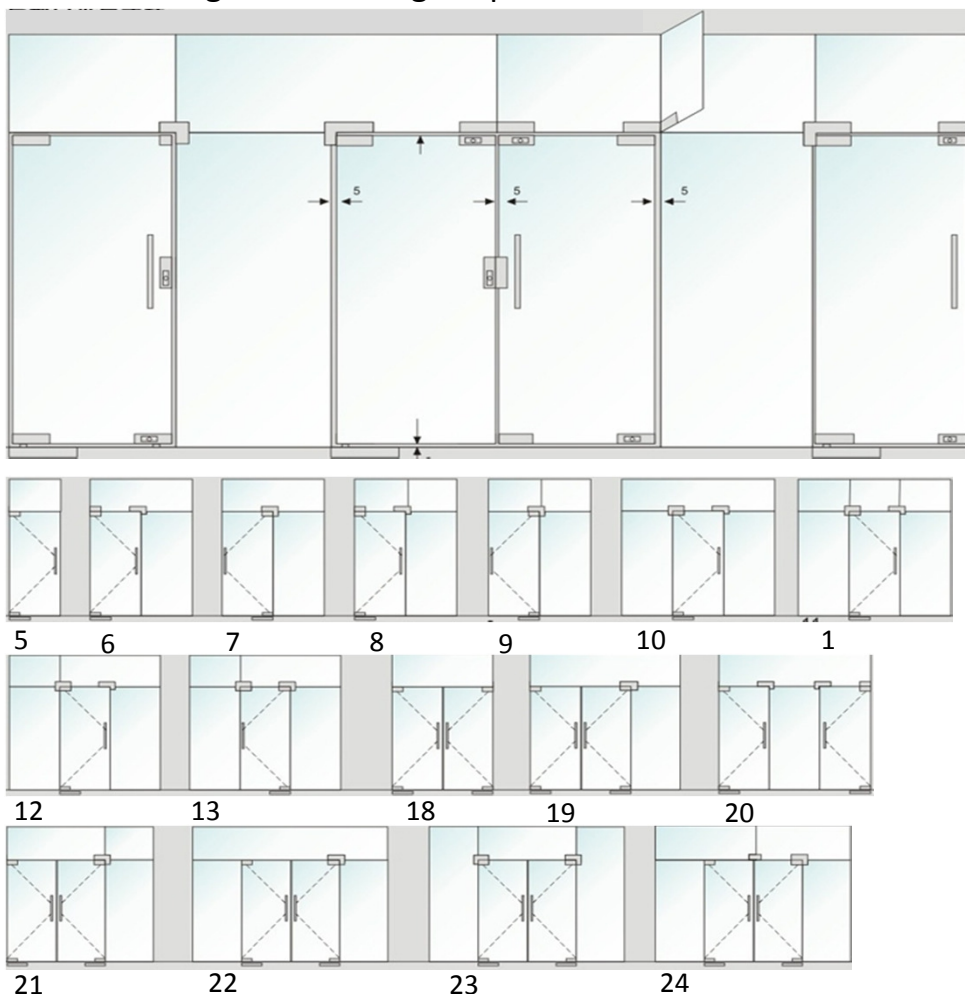

Modelo irregular de ferragens para vidro