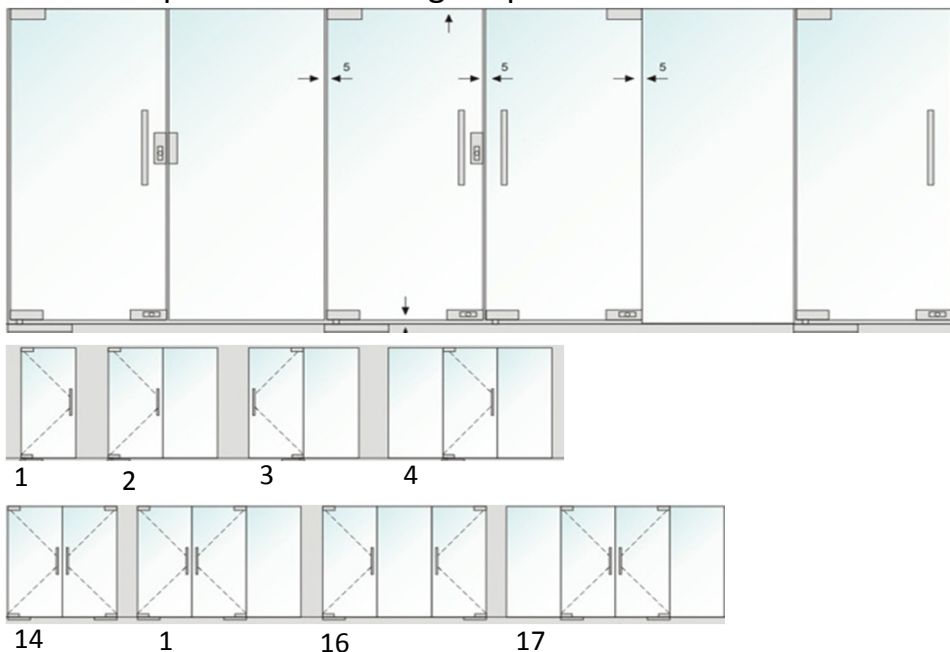

## Modelo quadrado de ferragens para vidro

### Âmbito de aplicação:

Modelos padrão que são adaptáveis para 12mm de espessura do vidro, e também aplicável para 8mm, 10mm e 15mm de espessura do vidro.  
Peso da porta ≤ 80kg  
Largura da porta ≥ 1100mm  
53mm ou 56mm de distância do eixo central do ponto opcional.